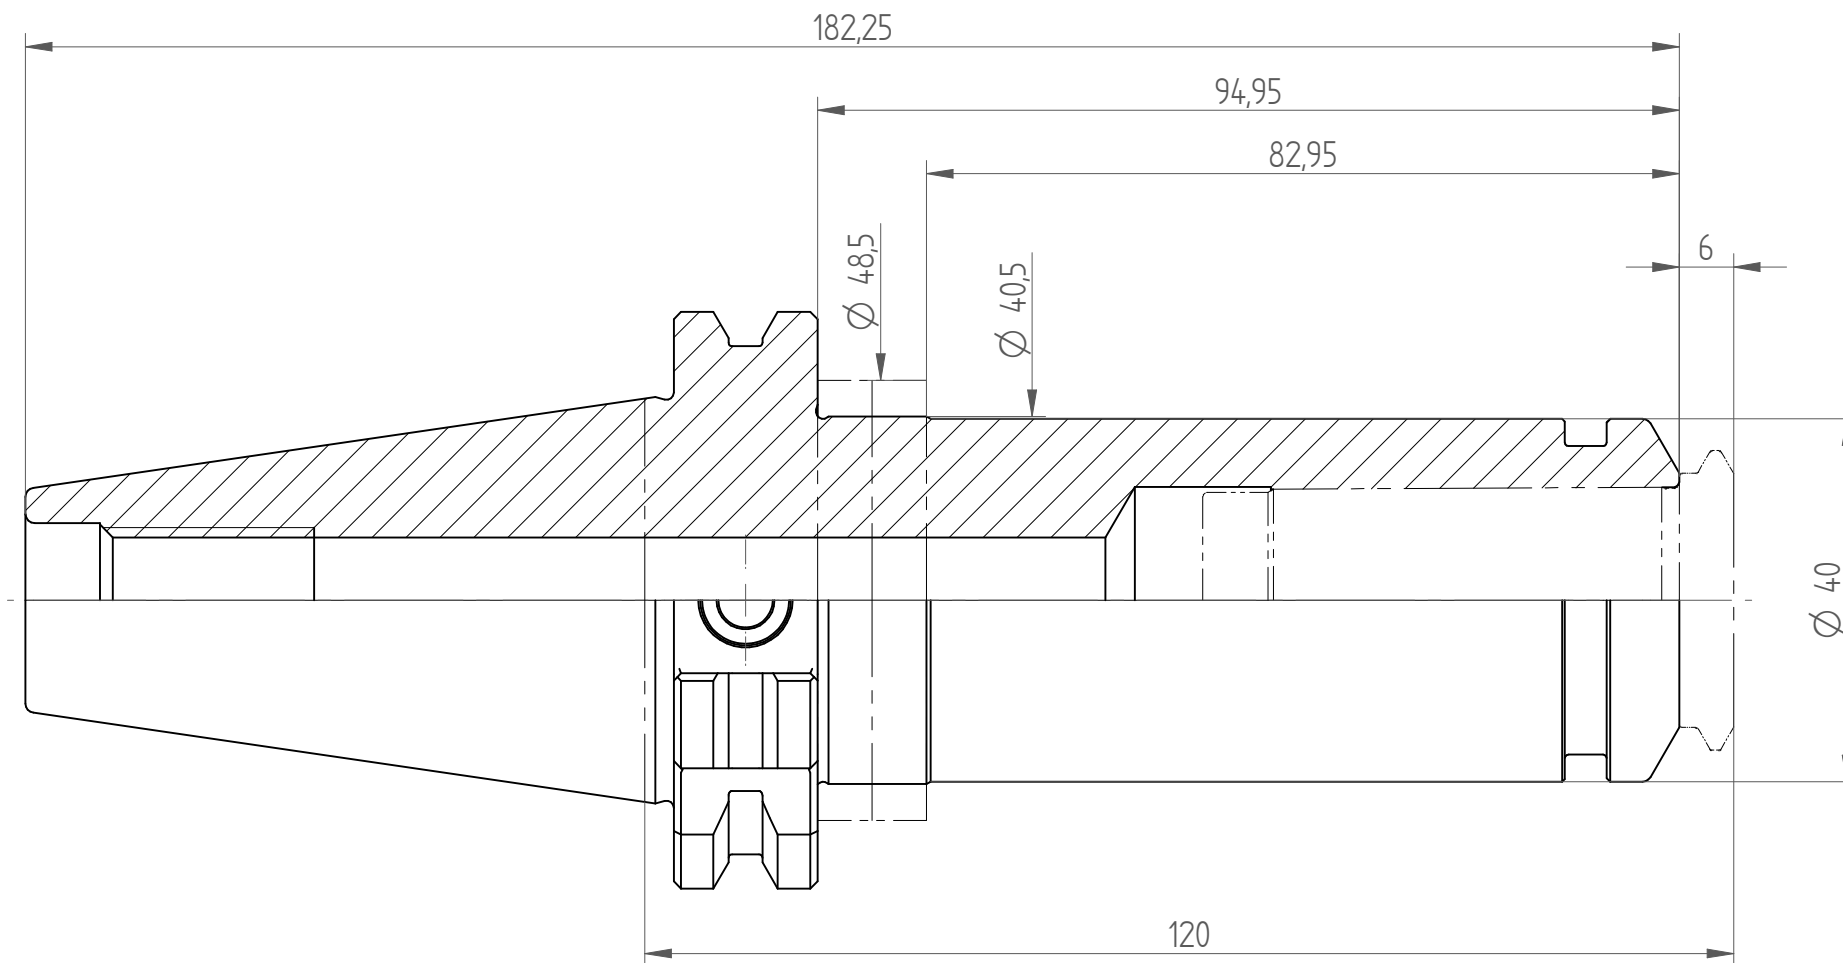

Swiss
Precision
Tools

REGO-FIX®

REGO-FIX AG
Obermattweg 60
4456 Tenniken / Switzerland

Phone +41 61 976 14 66
Fax +41 61 976 14 14
www.rego-fix.com

This is a non-controlled copy. All information given herein is subject to change without notice

The information given herein has been carefully checked and is believed to be correct. REGO-FIX, however, assumes no responsibility or liability for any errors, inaccuracies or omissions that may appear in this drawing

This document is subject to copyright laws. No part of this document may be reproduced or transmitted in any form or any means, electronic or mechanic, for any purpose, without the express written permission of REGO-FIX

Type : TC40_PG25x120_H
Part No. : 424072560
Date : 27.02.2015
Scale : 1:2